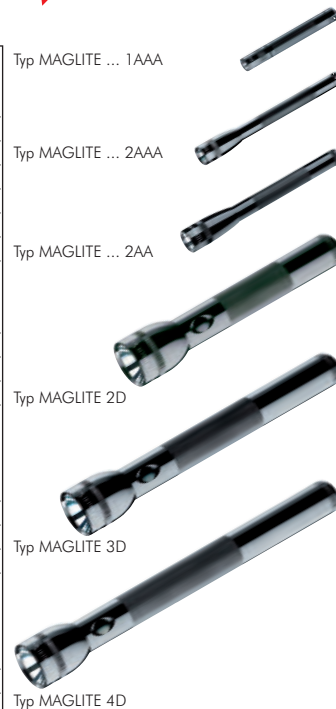

Typ	Bauform	Batterien	Baulänge
MAG-LITE™ mit Krypton-Glühlampe			
MAGLITE 1AAA*	Solitaire	1 x Micro (AAA)	8,0 cm
MAGLITE 2AAA*	Mini Maglite AAA (Micro)	2 x Micro (AAA)	12,5 cm
MAGLITE 2AA*	Mini Maglite AA	2 x Mignon (AA)	14,5 cm
MAGLITE 2D	2D-Cell	2 x Mono (D)	25,0 cm
MAGLITE 2D Ti	2D-Cell (titan-grau)	2 x Mono (D)	25,0 cm
MAGLITE 3D	3D-Cell	3 x Mono (D)	31,5 cm
MAGLITE 3D Ti	3D-Cell (titan-grau)	3 x Mono (D)	31,5 cm
MAGLITE 4D	4D-Cell	4 x Mono (D)	37,5 cm
MAG-LED™ mit 3W LED-Lampe, ca. 10.000 Std. LED-Lebensdauer			
MAGLITE 2AA LED*	Mini Maglite AA	2 x Mignon (AA)	17,0 cm
MAGLITE 2D LED	2D-Cell	2 x Mono (D)	25,0 cm
MAGLITE 2D Ti LED	2D-Cell (titan-grau)	2 x Mono (D)	25,0 cm
MAGLITE 3D LED	3D-Cell	3 x Mono (D)	31,5 cm
MAGLITE 3D Ti LED	3D-Cell (titan-grau)	3 x Mono (D)	31,5 cm
Ersatzglühlampensets für Standardlampen (enthält 2 Stk. Krypton-Glühlampen)		Verwendbar für	
MAGLITE 1AAA REP	Solitaire		
MAGLITE 2AA REP	Mini Maglite (2AAA & 2AA)		
MAGLITE 2D REP	2D-Cell (auch 2C-Cell)		
MAGLITE 3D REP	3D-Cell (auch 3C-Cell)		
MAGLITE 4D REP	4D-Cell		
Xenon-Ersatzglühlampen für Standardlampen, noch helleres Licht, unempfindlicher gegenüber Erschütterungen			
MAGLITE 2D REPX	2D-Cell (auch 2C-Cell)		
MAGLITE 3D REPX	3D-Cell (auch 3C-Cell)		
MAGLITE 4D REPX	4D-Cell		

* Lieferung erfolgt im Geschenketui inkl. Batterien